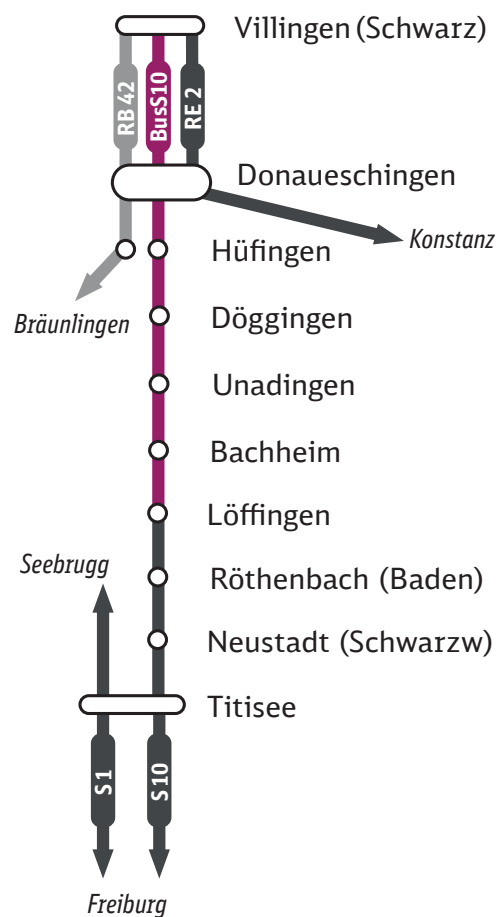

Löffingen ◄► Villingen (Schwarzw) Zugausfälle und Ersatzverkehr mit Bus

hier direkt
zur Meldung

**Freitag, 26. Juni, 22:00 Uhr
bis Sonntag, 26. Juli 2026, 23:59 Uhr**

Zugausfälle:

S10

Löffingen ◄► Villingen (Schwarzw)

Alternative Reisemöglichkeit:

RE 2

RB 42

Donaueschingen ◄► Villingen (Schwarzw)

Ersatzverkehr mit Bussen:

Bus S10

Löffingen ◄► Villingen (Schwarzw)

Haltestellen Ersatzverkehr:

- Villingen (Schwarzw) Bahnhof
- Donaueschingen Bussteig A 1
- Hüfingen Bahnhof
- Döggingen Freiburger Straße
- Unadingen Angel
- Bachheim Hirschen
- Löffingen Bahnhof

bwegt
Mobilität für Baden-Württemberg

hier zur
DB Reiseauskunft